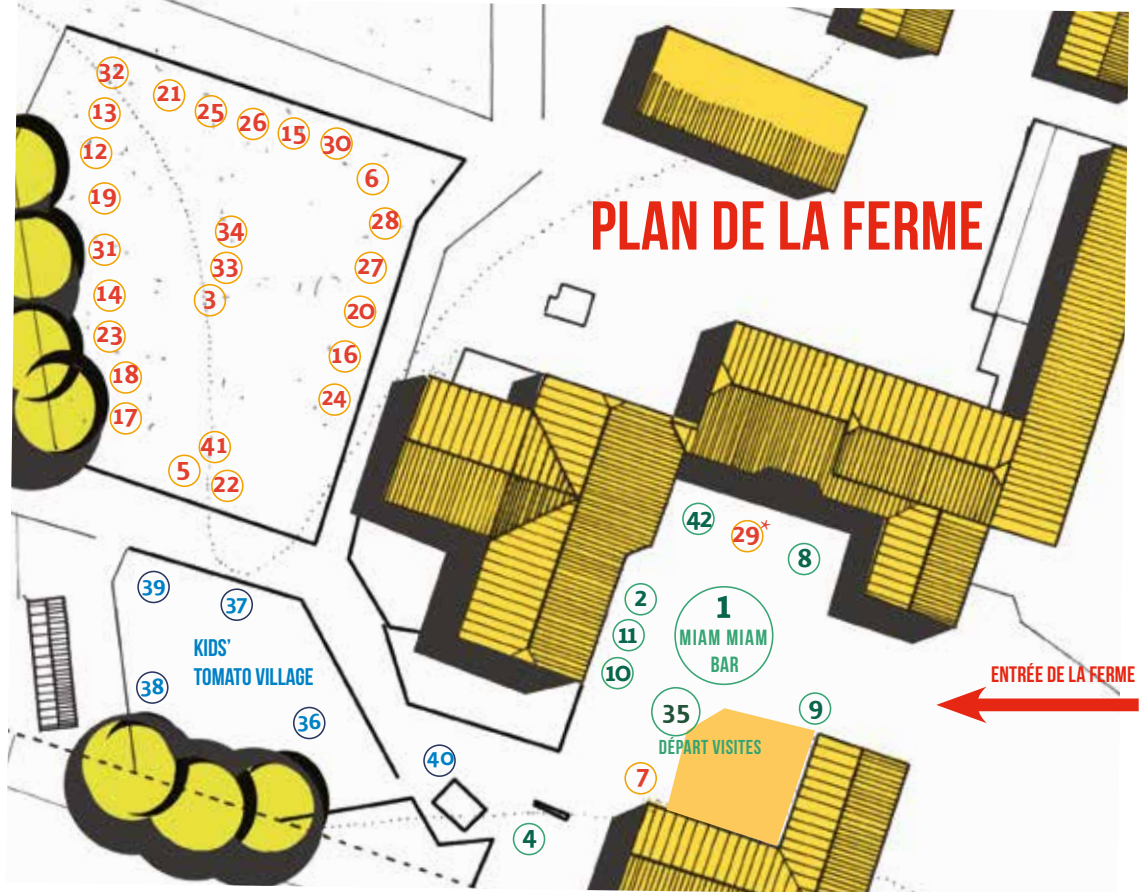

* uniquement le samedi / ** uniquement le dimanche

CONCOURS 'DCM'

Déposez ce coupon au stand
de DCM (n°30)

Déposez ce coupon rempli et tentez de gagner:

1 PRODUIT DCM

CONCOURS 'LA PLUS GROSSE TOMATE!'

Répondez à la question au dos et déposez
ce coupon au stand de la jardinerie (n°33).

Déposez ce coupon rempli et tentez de gagner :

1 MÉGA SUPERBE FOURCHE BÊCHE !

* uniquement le samedi / ** uniquement le dimanche

Devinez quel est le poids de la tomate exposée sur le stand de la jardinerie ?